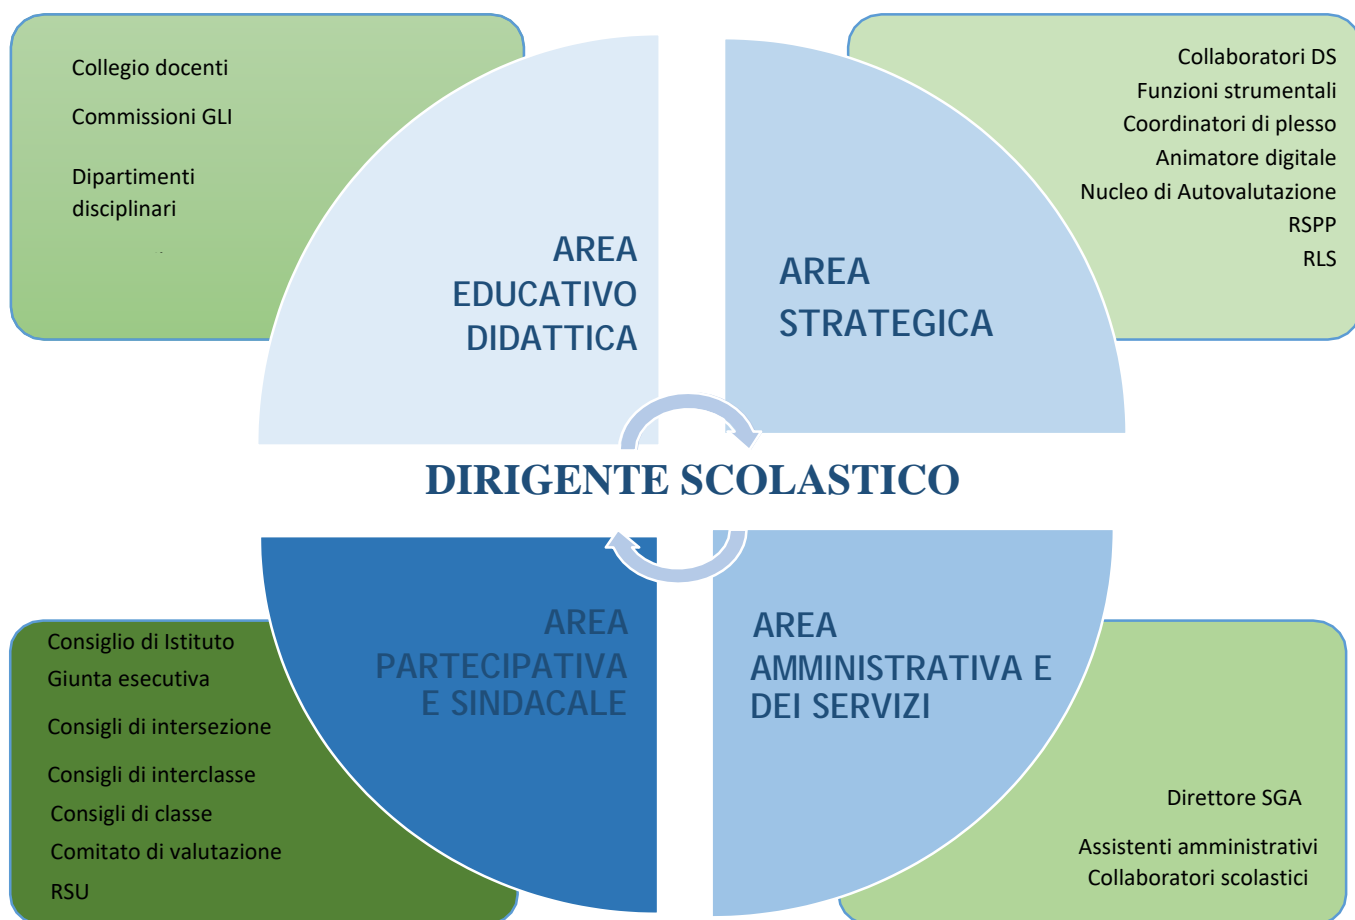

ORGANIGRAMMA

a.s. 2019/2020

DIRIGENTE SCOLASTICO
Prof.ssa Maria Alessandra Bertini

DIRETTORE SERVIZI GENERALI E AMMINISTRATIVI F.F.
Michele Soccio

STAFF DEI COLLABORATORI DEL DIRIGENTE SCOLASTICO	
Collaboratore	Prof.ssa Silvia Censi
Collaboratore	Ins. Barbara Cerni
Collaboratore	Prof.ssa Romina Ramazzotti

Incarichi per attività di supporto organizzativo – didattico ex art.1 comma 83, legge 107/2015	
FUNZIONI STRUMENTALI	
Area 1 – Gestione Piano Offerta Formativa, Rav, Rendicontazione sociale, PdM.	Ins. Sara Tittarelli
Area 2 – Sostegno ai Docenti. Curricolo disciplinare di Istituto. Progettazione, Innovazione, Ricerca-azione.	Prof.ssa Romina Ramazzotti
Area 3 – Inclusione, Integrazione, Bisogni Educativi Speciali.	Ins. Laura Mancini
Area 4 – Continuità, Orientamento, Valutazione.	Prof.ssa Valeria Lamonaca Ins. Sandra Muoio Ins. Lara Brunelli
Area 5 – Gestione delle nuove tecnologie informatiche e della comunicazione: organizzazione e gestione del sito istituzionale.	Ins. Gianfelici Barbara