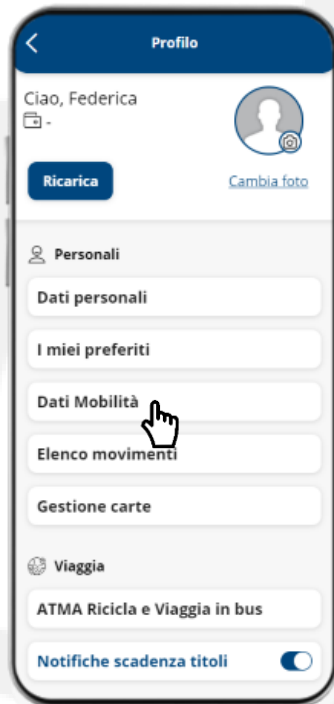

Scegli la tua partenza

Inserisci da dove vuoi partire

Qualora dovessi tornare ad un altro indirizzo, ricordati di indicare la destinazione di ritorno

Scegli la partenza

viale della vittoria 5 ancona

Indirizzi e luoghi powered by Google

Viale della Vittoria, 5, Jesi, Ancona, Italia

Viale della Vittoria, 5, Ancona, AN, Italia

Scegli la destinazione

via maggini

Indirizzi e luoghi powered by Google

VIA MAGGINI - VILLA IGEA, Ancona, AN, Italia

VIA MAGGINI - VILLA IGEA, Ancona, AN, Italia

Via A. Maggini, Ancona, AN, Italia

Via Maggini Mentore, Roma, RM, Italia

Come registrarsi a

Se devi modificare i dati inseriti, accedi a **Dati di Mobilità nel tuo profilo**

A operazione avvenuta con successo, **il tuo profilo sarà abilitato a prenotare le tue corse**

Comune di
Ancona

Scarica l'app ATMA

Powered by myCICERO