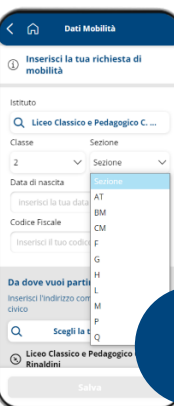

Quando registrarsi?

L'app sarà disponibile a partire dal **13/01/2021**.

Il servizio iniziale terrà conto delle registrazioni pervenute entro il **20/01/2021**

Come registrarsi a

1 Scarica l'App ATMA

Scarica l'app Atma sul tuo telefono.

È disponibile su  e 

2 Registrati all'app

Se sei un utente myCicero non serve registrarsi: usa le stesse credenziali dell'app myCicero. Negli altri casi, crea il tuo profilo.

3 Prenota Scuole – 6Smart

Dalla homepage, seleziona Prenota Scuole

4 Completa profilo

Inserisci le altre informazioni che servono per il servizio di prenotazione

5 Seleziona l'Istituto scolastico

Tra quelli presenti in elenco

6 Seleziona la classe e la sezione

Come registrarsi a Smart